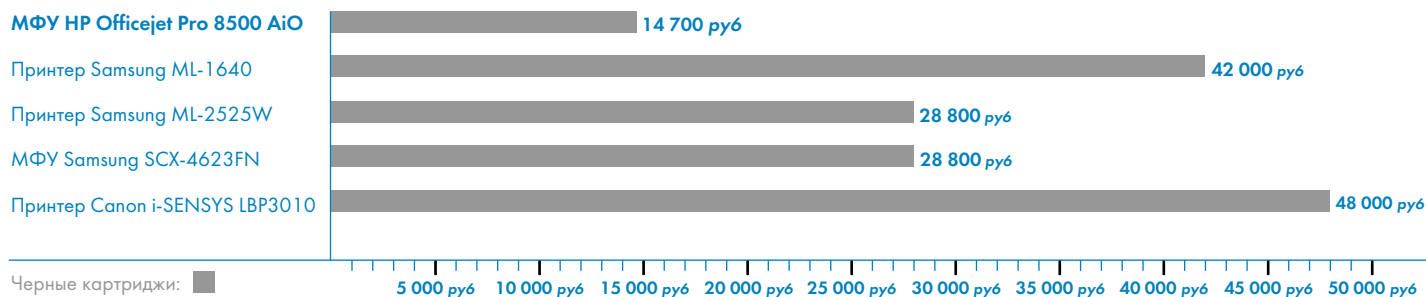

МФУ HP Officejet Pro 8500 AiO²	Принтер Samsung ML-1640²	Принтер Samsung ML-2525W²	МФУ Samsung SCX-4623FN²	Принтер Canon i-SENSYS LBP3010²
Примерная стоимость, руб.	9 100	3 000	5 250	12 000	4 500
Потребление энергии (во время печати), Вт	16	300	360	370	280
Потребление энергии (в режиме ожидания), Вт	5.8	70	60	45	2
Скорость печати (формат A4), стр./мин.	До 15 — черно-белая печать, 11 — цветная³	До 16 (черно-белая печать)	До 24 (черно-белая печать)	До 22 (черно-белая печать)	До 14 (черно-белая печать)
Автоматическая двусторонняя печать	да	нет	нет	нет	нет
Ресурс картриджа (основано на стандартах ISO/IEC 24711), стр.	2 200 — черно-белая печать, 1 400 — цветная	1 500	2 500	2 500	1 500
Комплект расходных материалов, руб.	1 050 — черно-белая печать, 2 290 — цветная	2 100 (черно-белая печать)	2 400 (черно-белая печать)	2 400 (черно-белая печать)	2 400 (черно-белая печать)
Стоимость страницы⁴ (приблизительно, в руб.)	0,5 (черно-белая печать) (1,6 цветная)	1,4 (черно-белая печать)	1,0 (черно-белая печать)	1,0 (черно-белая печать)	1,6 (черно-белая печать)

Информация о дополнительных функциях МФУ HP Officejet Pro 8500 на обороте.

Печатайте водостойкие документы на обычной бумаге, используя пигментные чернила.

Полученный текст или изображение не размоются от попавших на бумагу капель воды или дождя⁵.

Печатайте больше с картриджами увеличенного объема⁶.

Для печати превосходного качества и водостойкости изображений используйте бумагу с технологией ColorLok®.